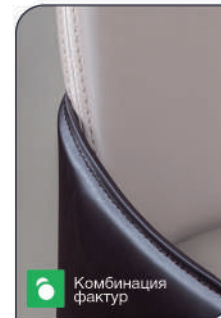

 Top concept

КОЛЛЕКЦИЯ

COSMO  
В КОЖЕ КОМБИ

 СТУЛ ОБЕДЕННЫЙ

КОЛЛЕКЦИЯ

COSMO

Top concept COSMO

размер упаковки, см  
106x69x54  
вес, кг  
19,1  
количество  
в упаковке, шт  
2

арт. **2000000000367**  
наим. Стул Cosmo, Кожа коричневый  
+ экокожа серый

размер упаковки, см  
148x50x62  
вес, кг  
23,88  
количество  
в упаковке, шт  
2

арт. **2000000000227**  
наим. Стул полубарный Cosmo, кожа коричневый  
+ экокожа серый